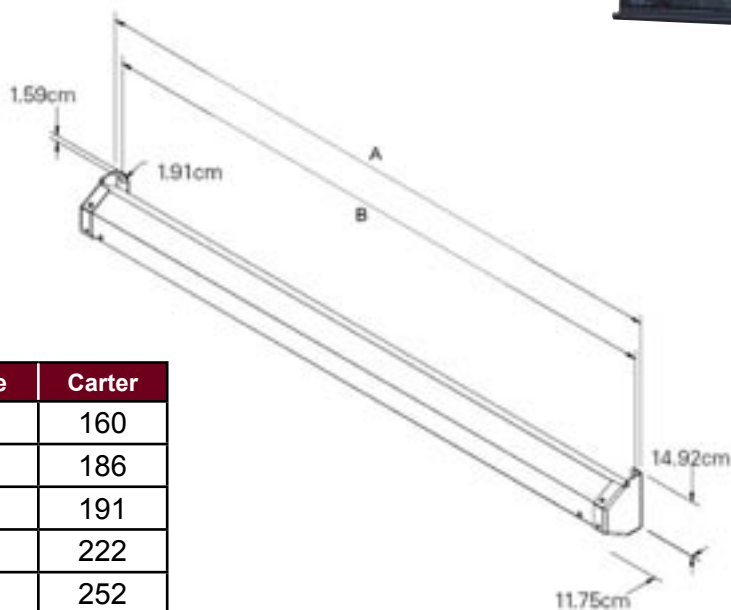

Model C - CSR

en quelques mots...

Le Model C est le seul écran manuel du marché pouvant garantir une planéité parfaite de la toile sur une longueur de 400cm.

Livré en série avec le système de retour de toile contrôlé (CSR).

Son carter en aluminium lui confère une légèreté très appréciée dans les grandes dimensions.

Image	Carter
152	160
178	186
183	191
213	222
244	252
264	283
305	313

Tailles en cm

un peu de technique...

Toile : Fibre de verre Classique

Bords noirs : Oui

Tube enrouleur : Ø 76mm

Mécanisme d'enroulement pas à pas
(avec retour de toile contrôlé en série)

BlackDrop : sur demande

Barre de lest : en ourlet, escamotée

*Model C : Comptez 667€ht pour une version
213cm de base*

Bases et formats d'image standards disponibles...

Dimensions de l'image en cm

4:3	16:9	16:10	1:1
-	-	-	152x152
-	-	-	178x178
-	-	-	183x183
-	-	-	213x213
-	-	-	244x244
-	-	-	274x274
-	-	-	305x305

Accessoires de fixation et de commande...