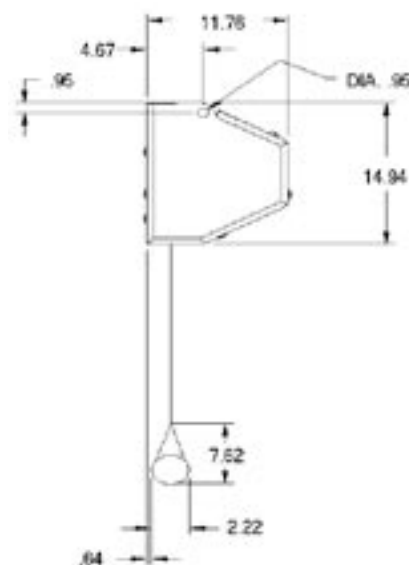

Model C - CSR

en quelques mots...

Le Model C est le seul écran manuel du marché pouvant garantir une planéité parfaite de la toile sur une longueur de 400cm.

Livré en série avec le système de retour de toile contrôlé (CSR).

Son carter en aluminium lui confère une légèreté très appréciée dans les grandes dimensions.

Image	Carter
152	160
178	186
183	191
213	222
244	252
264	283
305	313

Tailles en cm

un peu de technique...

Toile : Fibre de verre Classique

Bords noirs : Oui

Tube enrouleur : Ø 76mm

Mécanisme d'enroulement pas à pas
(avec retour de toile contrôlé en série)

BlackDrop : sur demande

Barre de lest : en ourlet, escamotée

*Model C : Comptez 667€ht pour une version
213cm de base*

Bases et formats d'image standards disponibles...

Dimensions de l'image en cm

4:3	16:9	16:10	1:1
-	-	-	152x152
-	-	-	178x178
-	-	-	183x183
-	-	-	213x213
-	-	-	244x244
-	-	-	274x274
-	-	-	305x305

Accessoires de fixation et de commande...