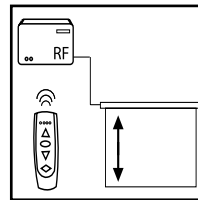

## Bases et formats d'image standards disponibles...

Dimensions de l'image en cm

4:3	16:9	16:10	1:1
-	-	-	180x180
-	-	-	210x210
-	-	-	240x240

## Accessoires de fixation et de commande...

**Pattes d'écartement mural (60cm)**

**Kit de commande RF (Radio) - 433,3Mhz**

**Kit de commande IR (InfraRouge)**

**Trigger Universel VideoProjecteur/ Ecran**