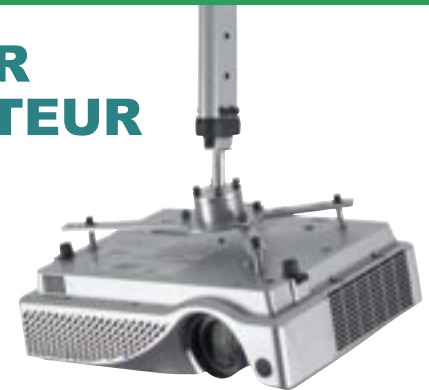

SUPPORT POUR VIDEOPROJECTEUR

€ coSeries

Economique & Fonctionnel
de 160 cm à 1170 cm

voir nos modèles pages 102 et 103