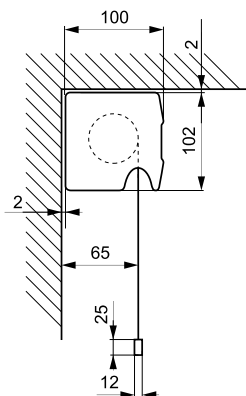

## un peu de technique...

Toile : Fibre de verre Classique  
 Bords noirs : Non  
 Tube enrouleur : Ø 50mm  
 BlackDrop : Non  
 Barre de lest : ronde, en saillie  
 Marque Moteur : OEM  
 Niveau sonore moteur : 52dB  
 Points de Fixation : fixes  
 Origine : Pologne

## Bases et formats d'image standards disponibles...

Dimensions de l'image en cm

4:3	16:9	16:10	1:1
-	-	-	180x180
-	-	-	210x210
-	-	-	240x240