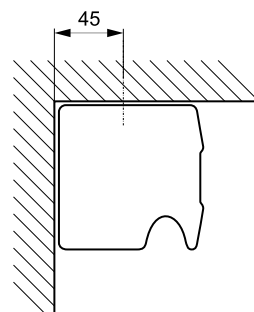

## un peu de technique...

Toile : Fibre de verre Classique  
 Bords noirs : Non  
 Tube enrouleur : Ø 50mm  
 BlackDrop : Non  
 Barre de lest : ronde, en saillie  
 Marque Moteur : OEM  
 Niveau sonore moteur : 52dB  
 Points de Fixation : fixes  
 Origine : Pologne

## Bases et formats d'image standards disponibles...

Dimensions de l'image en cm

4:3	16:9	16:10	1:1
-	-	-	180x180
-	-	-	210x210
-	-	-	240x240