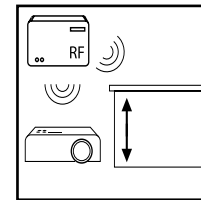

## Bases et formats d'image standards disponibles...

Dimensions de l'image en cm

4:3	16:9	16:10	1:1
-	-	-	180x180
-	-	-	210x210
-	-	-	240x240

## Accessoires de fixation et de commande...

**Pattes d'écartement mural (60cm)**

**Kit de commande RF (Radio) - 433,3Mhz**

**Kit de commande IR (InfraRouge)**

**Trigger Universel VideoProjecteur/ Ecran**