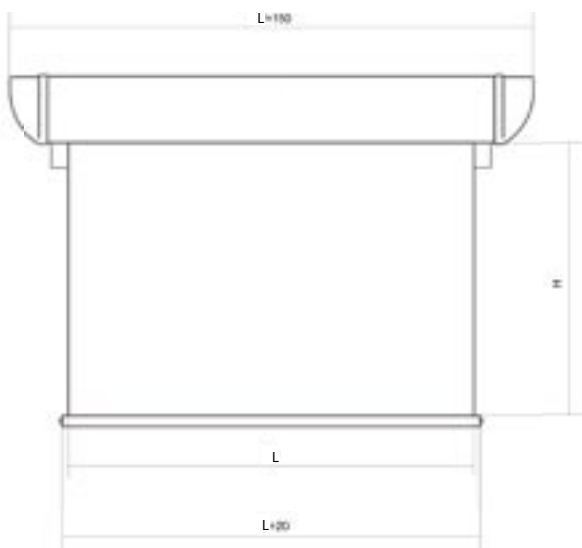

EcoScreen/EcoTheater Electrol

en quelques mots...

Design & Prix. Grâce à son carter en aluminium laqué blanc et à ses formes contemporaines, il s'adapte parfaitement à chaque intérieur. On notera sa trappe de fermeture très élégante. Elle s'ouvre et se referme au gré des montées et descentes de la toile. Le système d'installation est particulièrement simple et rapide. Pour une utilisation Home Cinéma, choisissez l'EcoCinema, avec bordures noires et BlackDrop 30cm. L'EcoScreen Electrol sera la solution idéale pour une installation design et économique.

Astuce : en optant pour la toile Blanc Mat Vinyle (PVC), vous obtenez un écran à la norme anti feu M1/B1, très utile pour les appels d'offres d'équipement de lieux ouverts au public.

un peu de technique...

Toile : Fibre de verre Classique/Vinyle non tendue

Bords noirs : Sur demande (EcoCinema Electrol)

Base de toile mini/maxi : 180/300cm

BlackDrop : EcoScreen : NON / EcoCinema : OUI (30cm)

Barre de lest : rectangulaire, escamotée

Tube enrouleur : Ø 50mm

Marque Moteur : OEM

Origine : Pologne

Bases et formats d'image standards disponibles...

Dimensions de l'image en cm

| 4:3 | 16:9 | 16:10 | 1:1 |
|---------|--------|---------|---------|
| 180x135 | 180x71 | 170x125 | 180x180 |
| 210x160 | 210x83 | 200x150 | 210x210 |
| 240x180 | 240x94 | 230x170 | 240x240 |
| 270x202 | - | 260x192 | - |
| 300x225 | - | 190x215 | - |