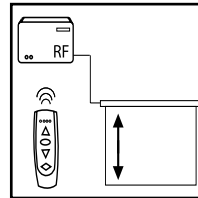

Pattes d'écartement mural (60cm)

Kit de commande RF (Radio) - 433,3Mhz

Kit de commande IR (InfraRouge)