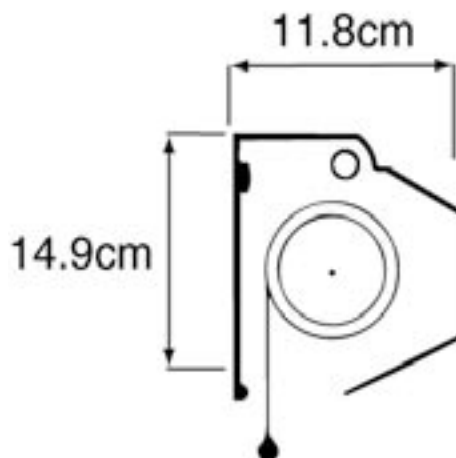

## en quelques mots...

L'inimitable ! Pourtant beaucoup ont essayé... Le Cosmopolitan Electrol est la référence pour les amateurs de Home Cinéma. Il est disponible en version tensionnée (toile vinyle) ou doté d'une toile classique (fibre de verre). En standard\* un « drop » de 30cm est inclus. Le « drop » permet d'ajuster parfaitement la hauteur de l'image en fonction de la hauteur de la pièce. La fixation se fait à l'aide de vis disposées de chaque côté du carter.

Base image	Carter
203	234
244	274
295	325
353	386

Tailles en cm

Cet écran à vos mesures précises ?  
A vos couleurs ?  
En quelques minutes faites  
votre devis en ligne sur :  
[www.simda.com](http://www.simda.com)

## un peu de technique...

**Toile** : Fibre de Verre Classique

**Bords noirs** : Oui

**BlackDrop Standard / Tensioned** ) :  
Non /30cm

**Barre de lest** : en ourlet, escamotée

**Tube enrouleur** : Ø 83mm

**Marque Moteur** : Da-Lite

## Bases et formats d'image standards disponibles...

Dimensions de l'image en cm

4:3	16:9	16:10	1:1
-	203x114	-	-
-	244x137	-	-
-	295x165	-	-
-	353x198	-	-

*Cosmopolitan Tensioned* : Comptez 2720€ht pour une version 234cm de base (Vinyle Tendu)